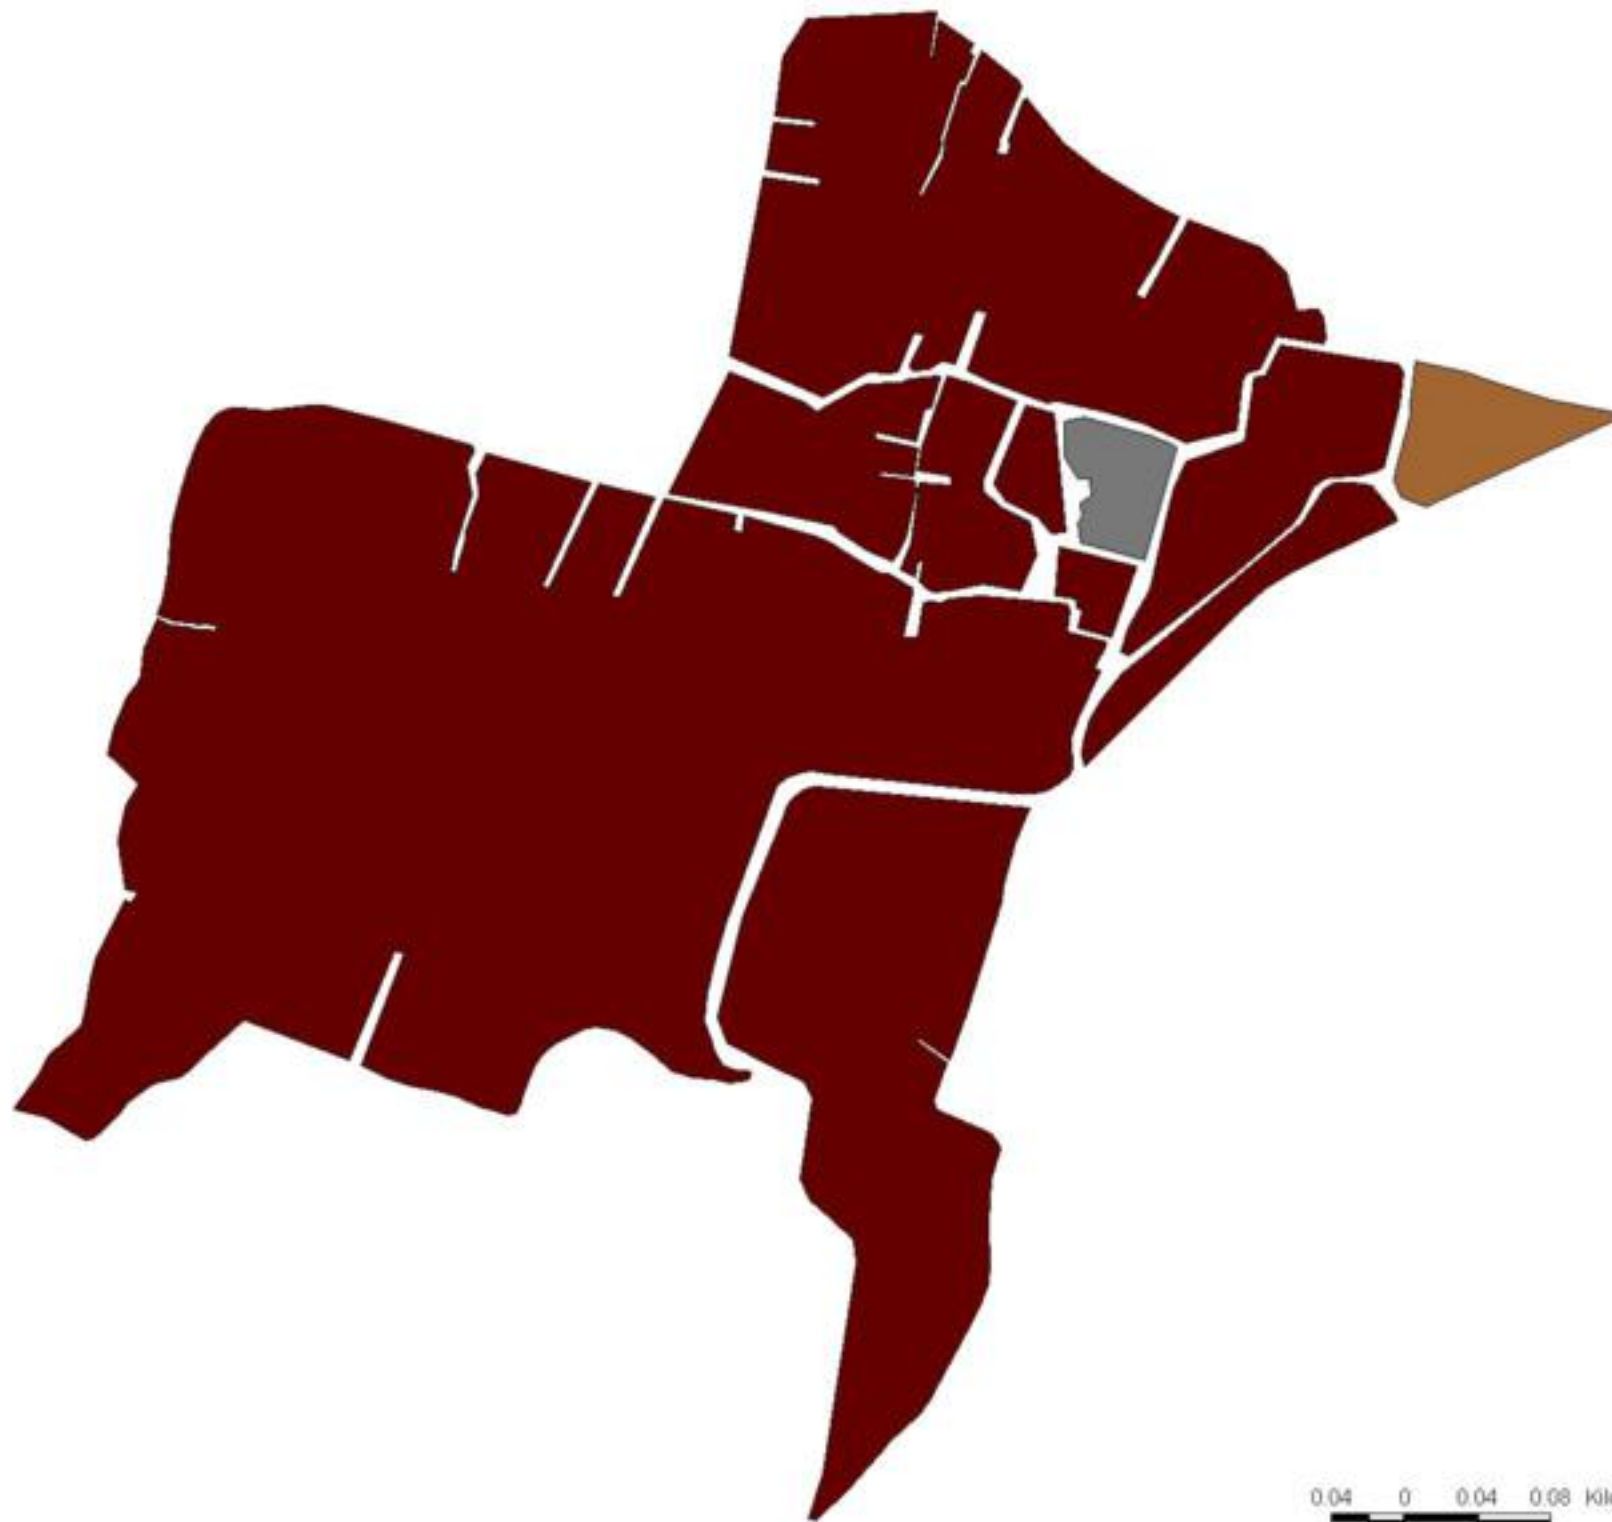

EVALUA DF
Consejo de Evaluación del
Desarrollo Social del
Distrito Federal

INDICE DE DESARROLLO SOCIAL

Delegación: Milpa Alta
Colonia: Barrio La Luz
Grado de desarrollo: Muy Bajo

Grado de desarrollo social

-  Muy bajo
-  Bajo
-  Medio
-  Alto
-  Sin datos

0.04 0 0.04 0.08 Kilómetros

Fuente: Elaboración propia con datos de Seduvi e INEGI